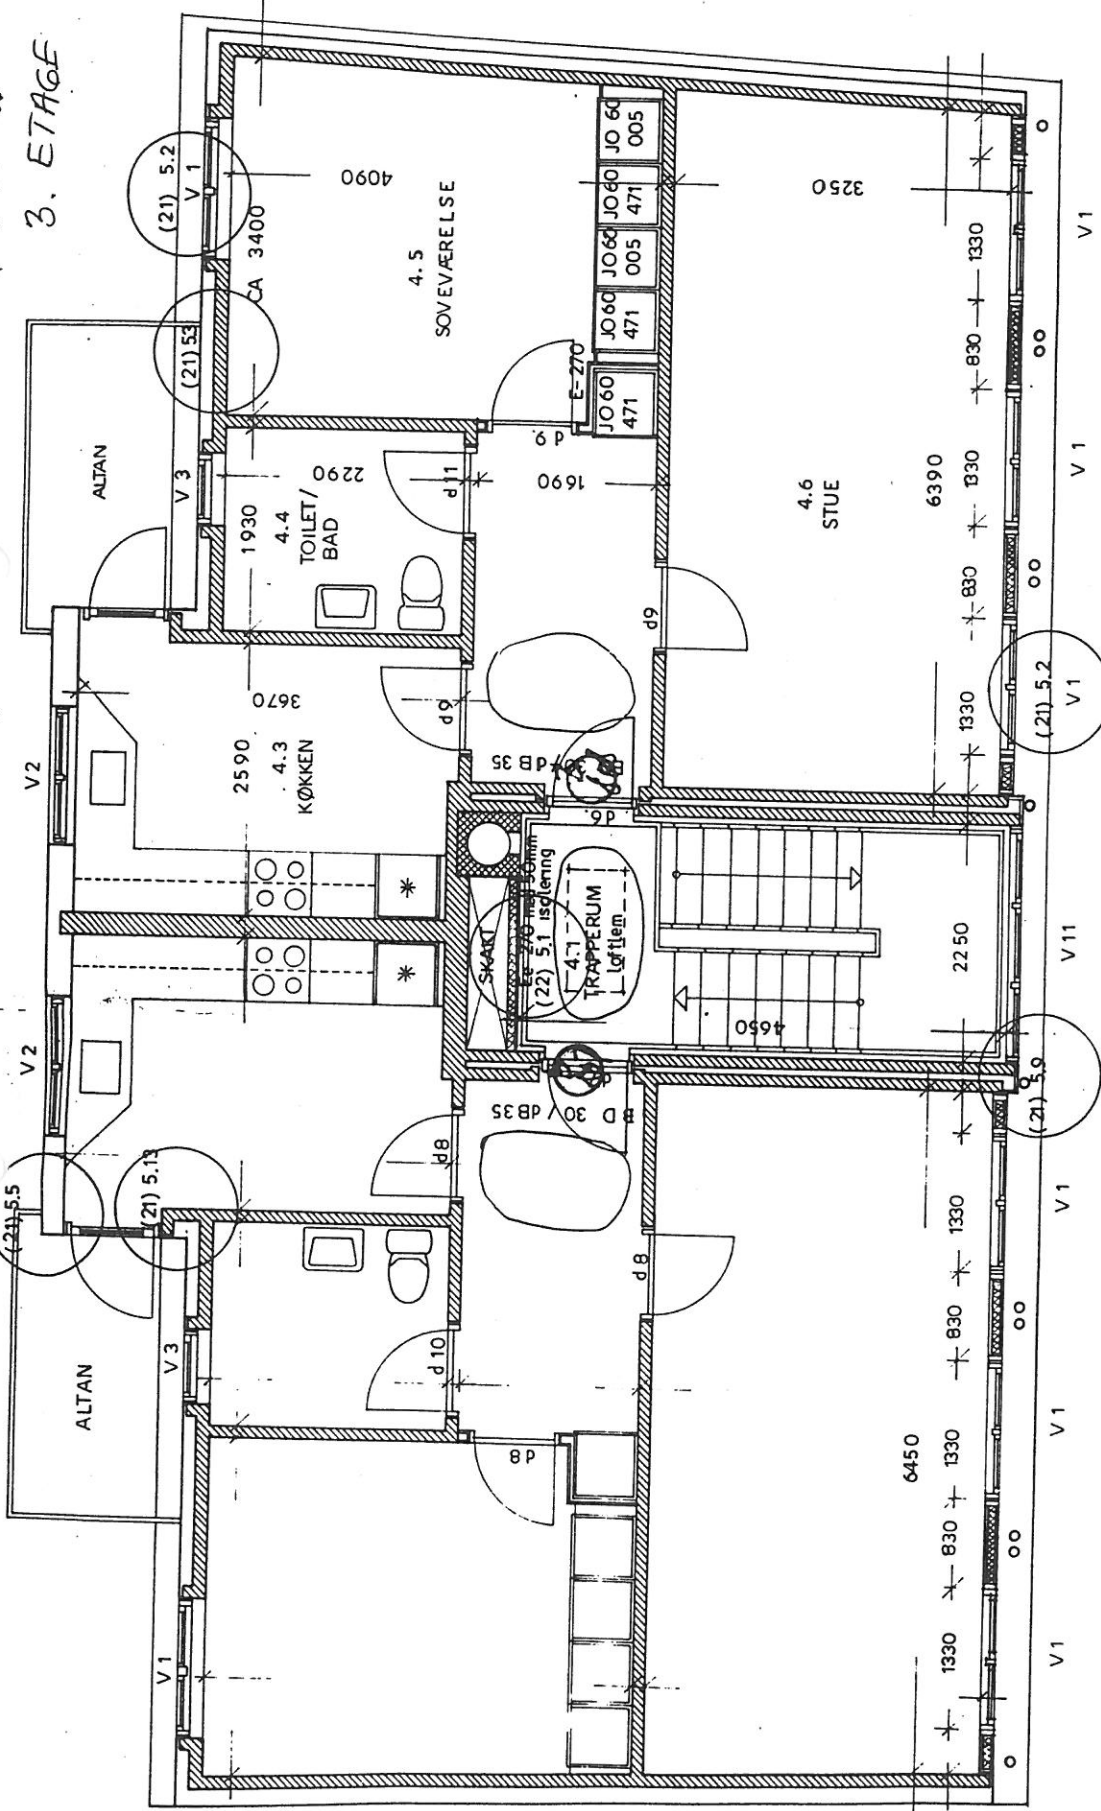

NØRREG. S. 2  
3. ETAGE

let facade med zinkbeklædning

TRAPPERUM:

- MU : 1/2 stens-væg mod trappe ferse til legbetuladning.
- TØ : Loft udhæng som akustisk isolering under speerfod på forskalling. Løstmonteret over træspeerfod til lagrum. I tegrum afsløres teglert af tag dnt. 80 x 120 cm.